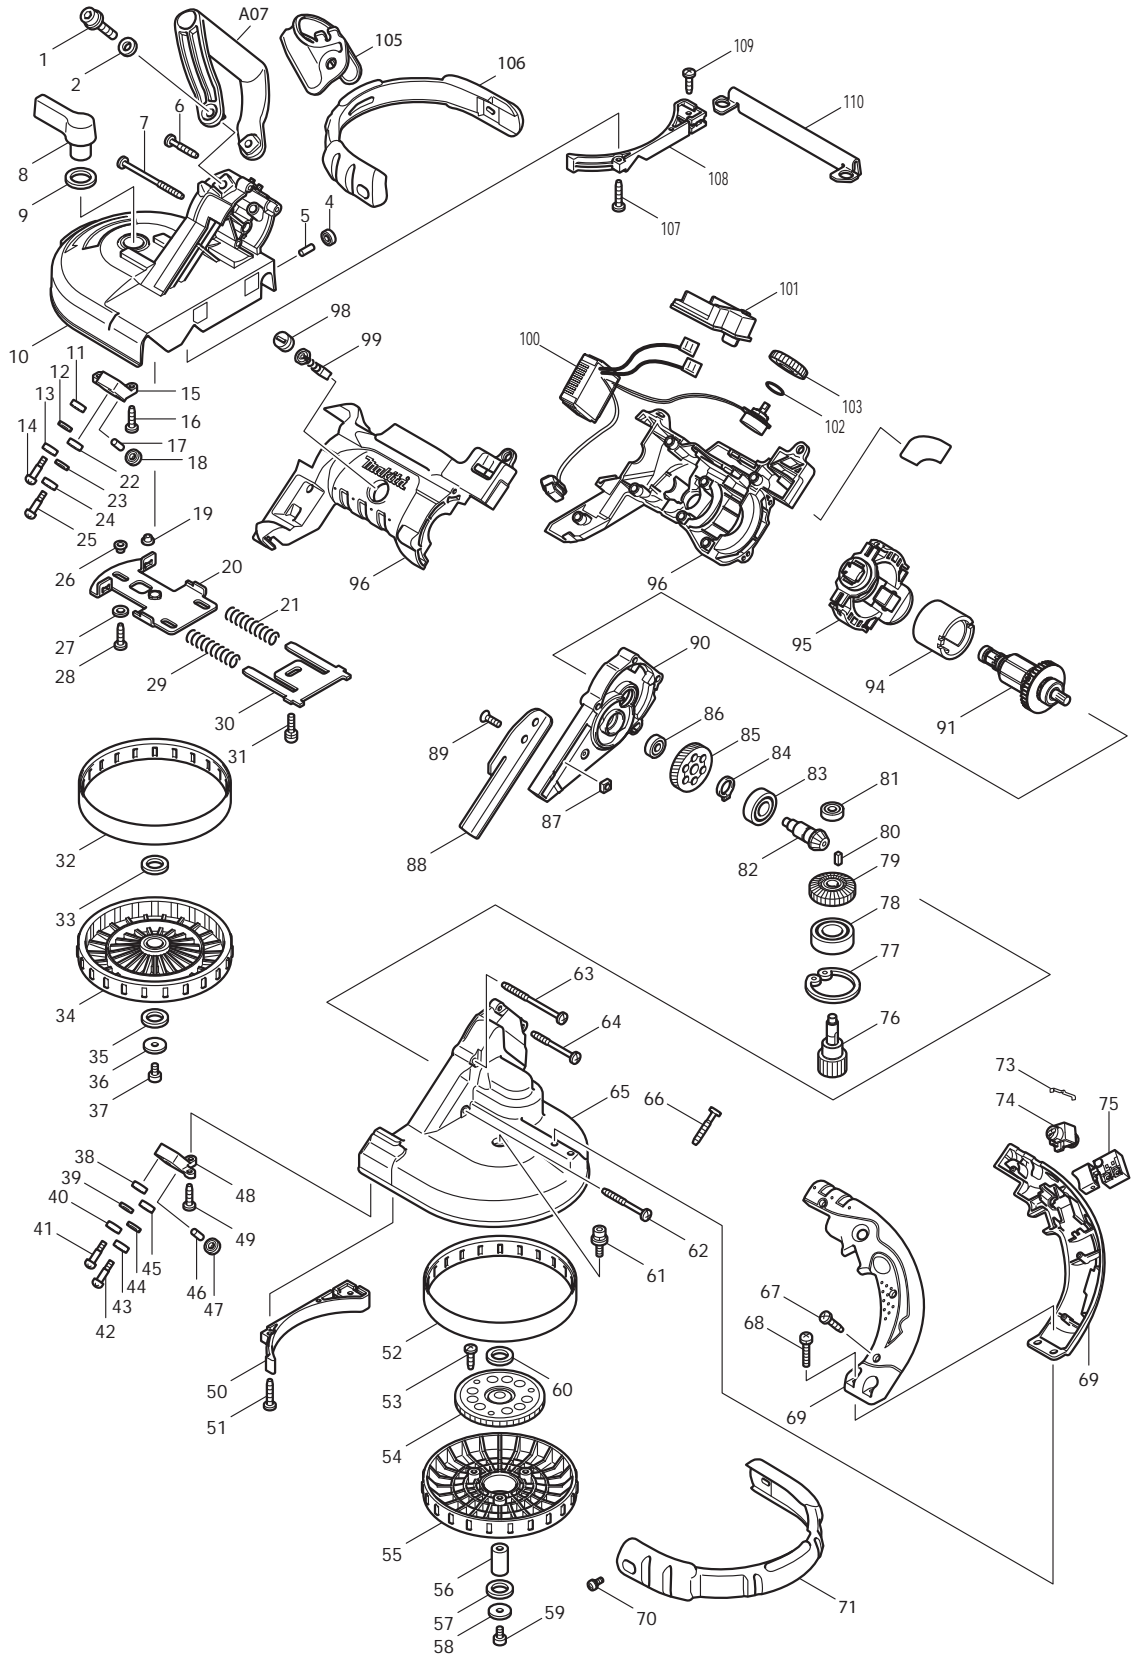

03 -2014
DPB180F, DPB180RFE, DPB180Z
18V PORTABLE BAND SAW

Item Nc	Type	Sub	Part No	Description	Qty	Unit
001			922456-6	HEX. SOCKET HEAD BOLT M8X35	2	PC.
002			941202-8	FLAT WASHER 8	1	PC.
004	2		143517-1	* BLADE GUIDE COMPLETE	1	PC.
005	2		268225-4	* PIN 5	1	PC.
006			265999-8	TAPPING SCREW 4X25	2	PC.
007			266147-2	TAPPING SCREW 4X55	2	PC.
008			272223-2	LEVER 60	1	PC.
009			267041-1	FLAT WASHER 20	1	PC.
010			158703-1	FRONT WHEEL COVER COMPLETE	1	PC.
		INC.	816212-3	INDICATIONAL LABEL	1	PC.
011			210033-9	BALL BEARING 696ZZ	1	PC.
012			941152-7	FLAT WASHER 6	1	PC.
013			210033-9	BALL BEARING 696ZZ	1	PC.
014			251337-0	+ PAN HEAD SCREW M5	1	PC.
015			317824-0	UPPER HOLDER	1	PC.
016			266034-5	TAPPING SCREW CT 4X16	2	PC.
017			256033-5	PIN 6	1	PC.
018			210033-9	BALL BEARING 696ZZ	1	PC.
019			343494-9	SLEEVE 5	1	PC.
020			163276-1	SLIDE PLATE	1	PC.
021			231449-5	COMPRESSION SPRING 11	1	PC.
022			210033-9	BALL BEARING 696ZZ	1	PC.
023			941152-7	FLAT WASHER 6	1	PC.
024			210033-9	BALL BEARING 696ZZ	1	PC.
025			251337-0	+ PAN HEAD SCREW M5	1	PC.
026			343494-9	SLEEVE 5	3	PC.
027			941051-3	FLAT WASHER 4	3	PC.
028			266034-5	TAPPING SCREW CT 4X16	3	PC.
029			231449-5	COMPRESSION SPRING 11	1	PC.
030			343489-2	TENSION PLATE	1	PC.
031			911221-8	PAN HEAD SCREW M5X16	1	PC.
032			421333-4	RUBBER TIRE	1	PC.
033			253749-3	FLAT WASHER 16	1	PC.
034	2		140B58-0	WHEEL COMPLETE	1	PC.
035			253749-3	FLAT WASHER 16	1	PC.
036			253010-8	FLAT WASHER 6	1	PC.
037			922312-0	HEX. SOCKET HEAD BOLT M6X12	1	PC.
038			210033-9	BALL BEARING 696ZZ	1	PC.
039			941152-7	FLAT WASHER 6	1	PC.
040			210033-9	BALL BEARING 696ZZ	1	PC.
041			251337-0	+ PAN HEAD SCREW M5	1	PC.
042			251337-0	+ PAN HEAD SCREW M5	1	PC.
043			210033-9	BALL BEARING 696ZZ	1	PC.
044			941152-7	FLAT WASHER 6	1	PC.
045			210033-9	BALL BEARING 696ZZ	1	PC.
046			256033-5	PIN 6	1	PC.
047			210033-9	BALL BEARING 696ZZ	1	PC.
048			317823-2	LOWER HOLDER	1	PC.
049			266034-5	TAPPING SCREW CT 4X16	2	PC.
050			418784-0	SAW GUARD HOLDER	1	PC.
051			266042-6	TAPPING SCREW BIND CT 4X20	2	PC.
052			421333-4	RUBBER TIRE	1	PC.
053			266021-4	TAPPING SCREW 5X20	3	PC.